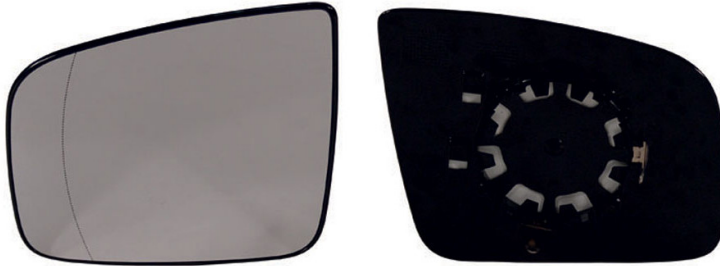

PIAS.SN.VITO (W639)  
(01/2011-08/2014)/VIANO (W639)  
(06/2011-08/2014) ASF.

### Info Prodotto

Codice R45855

Lato montaggio: Sinistro

Side Assist: NO

Tipo Specchio: Piastra retrovisore