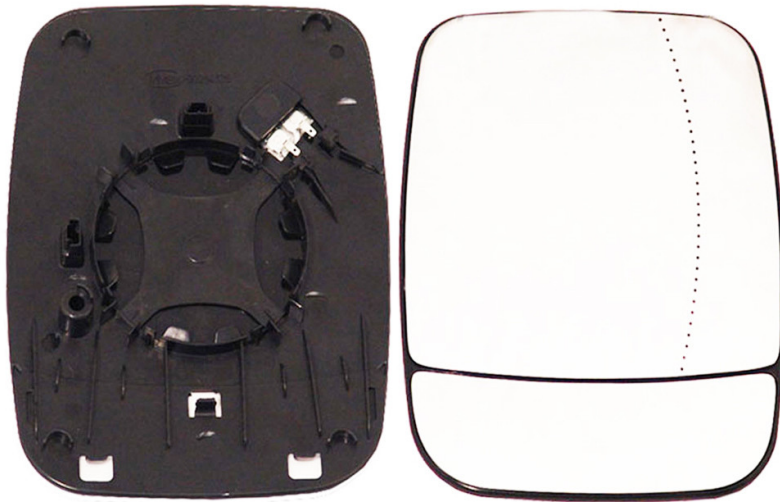

PIAS.DS.TALENTO (296)
(06/2016-)/NV300 (X82)
(09/2016-)/VIVARO B (X82)
(06/2014-)/TRAFIC III(FG) (05/2014-) ASF.

Info Prodotto

Codice R60924

Dettagli Prodotto

Marca:

Marca: FIAT

Marca: OPEL

Marca: NISSAN

Marca: RENAULT

Modello: RENAULT TRAFIC III (FG)
(05/14-12/21)

Modello:

Modello: FIAT TALENTO (296)
(06/16-12/20)

Modello: NISSAN NV300 (X82)
(09/16-12/21)

Modello: OPEL VIVARO B (X82)
(06/14-12/19)

Tipo Vetro: Asferico

Termico: NO

Lato montaggio: Destro

Grandangolo: SI

Side Assist: NO

Tipo Specchio: Piastra retrovisore

HELMER®
light your way

Helmer srl
Frattamaggiore 80027 - Napoli - Italy
t +39 081 8328836 - info@helmer.it