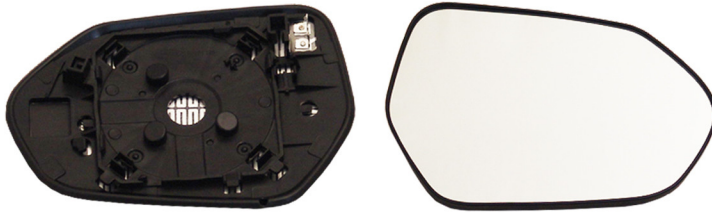

PIAS.DS.PRIUS (W5) (09/2015-) TERM.-CU.

Info Prodotto

Codice R76174

Dettagli Prodotto

Marca:

Marca: TOYOTA

Modello:

Modello: TOYOTA CAMRY
(V7,_VA7,_VH7) (01/19-)

Modello: TOYOTA PRIUS (W5)
(09/15-12/22)

Tipo Vetro: Curvo

Termico: SI

Lato montaggio: Destro

Side Assist: NO

Tipo Specchio: Piastra retrovisore