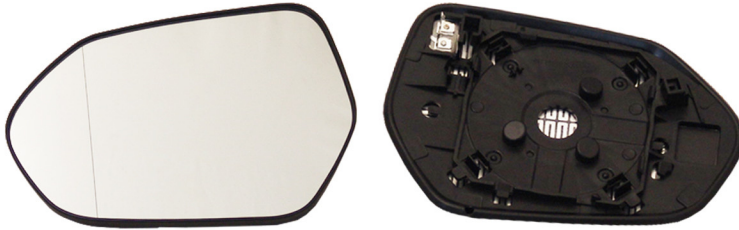

PIAS.SN.PRIUS (W5) (09/2015-) TERM.-ASF.

Info Prodotto

Codice R76175

Dettagli Prodotto

Marca:

Marca: TOYOTA

Modello:

Modello: TOYOTA CAMRY
(V7,_VA7,_VH7) (01/19-)

Modello: TOYOTA PRIUS (W5)
(09/15-12/22)

Tipo Vetro: Asferico

Termico: SI

Lato montaggio: Sinistro

Side Assist: NO

Tipo Specchio: Piastra retrovisore