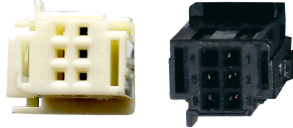

SP.DS.CITRO N C3 III (SX_, SY_)
(2/2018-)
EL.-PR.-TERM.-CU.-CH.EL.-L.DIREZ.-
S.TEMP.-10 PINS

Info Prodotto

Codice R13280

Dettagli Prodotto

Marca:

Marca: CITROEN

Modello:

Modello: CITROEN C3 III (SX,SY)
(07/16-)

Tipo Vetro: Curvo

Termico: SI

Lato montaggio: Destro

Comando: Elettrico

Primer: SI

Sonda Temperatura: SI

Chiusura Elettrica: SI

Luce direzione: SI

Tipo Specchio: Specchio completo