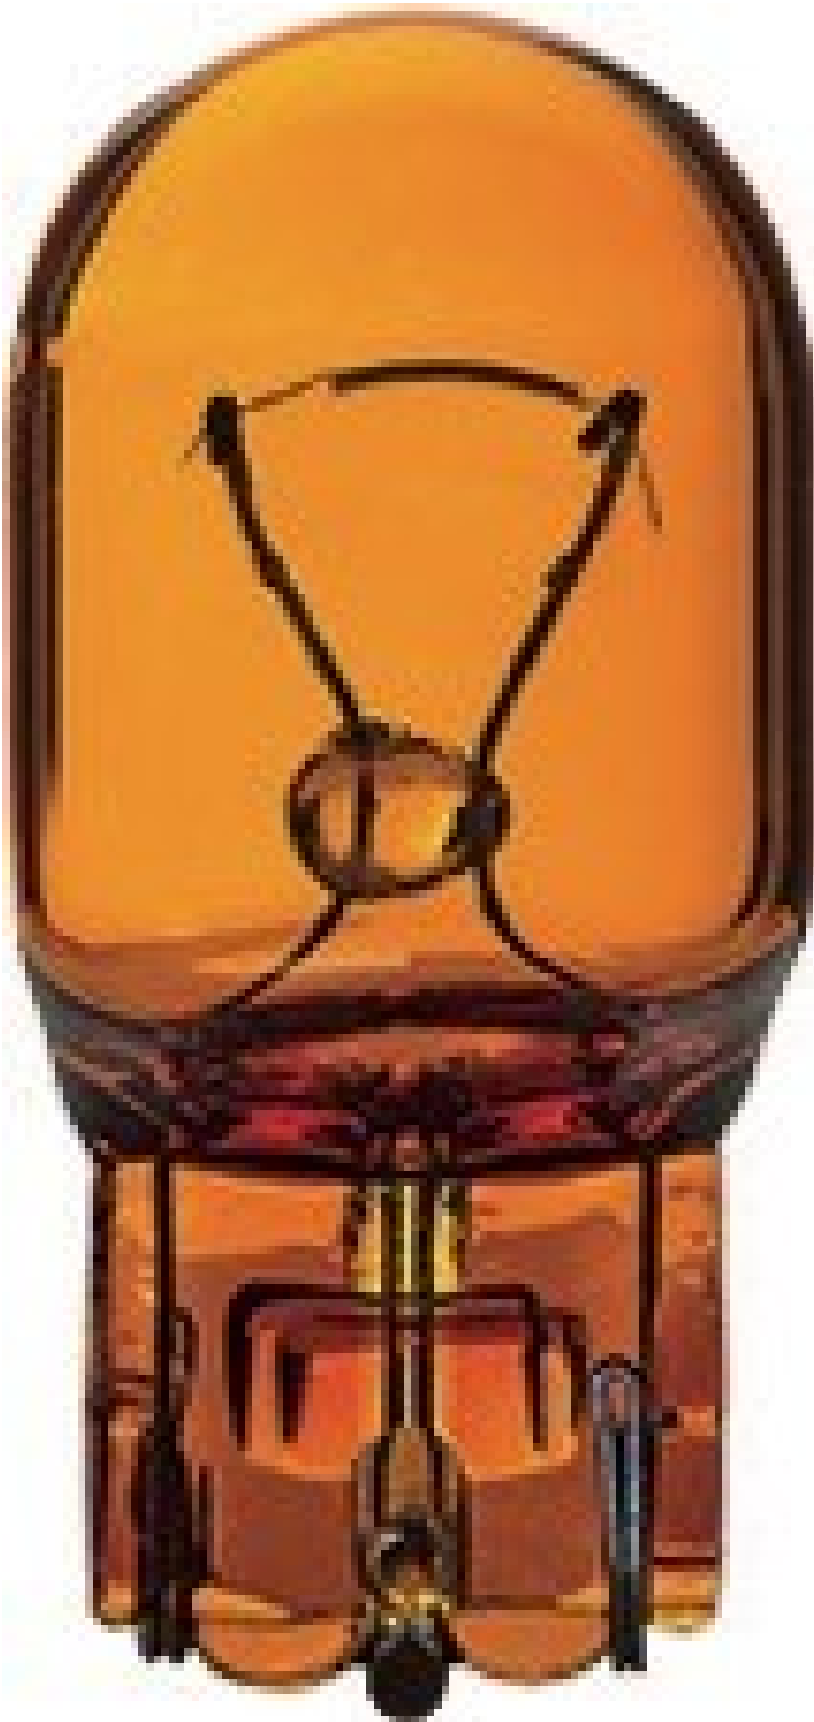

Dettagli Prodotto

Q.tà: 10

Ece: WY21W

Volt: 12

Watt: 21

Base: W3x16d

Diametro: T20

HELMER®
light your way