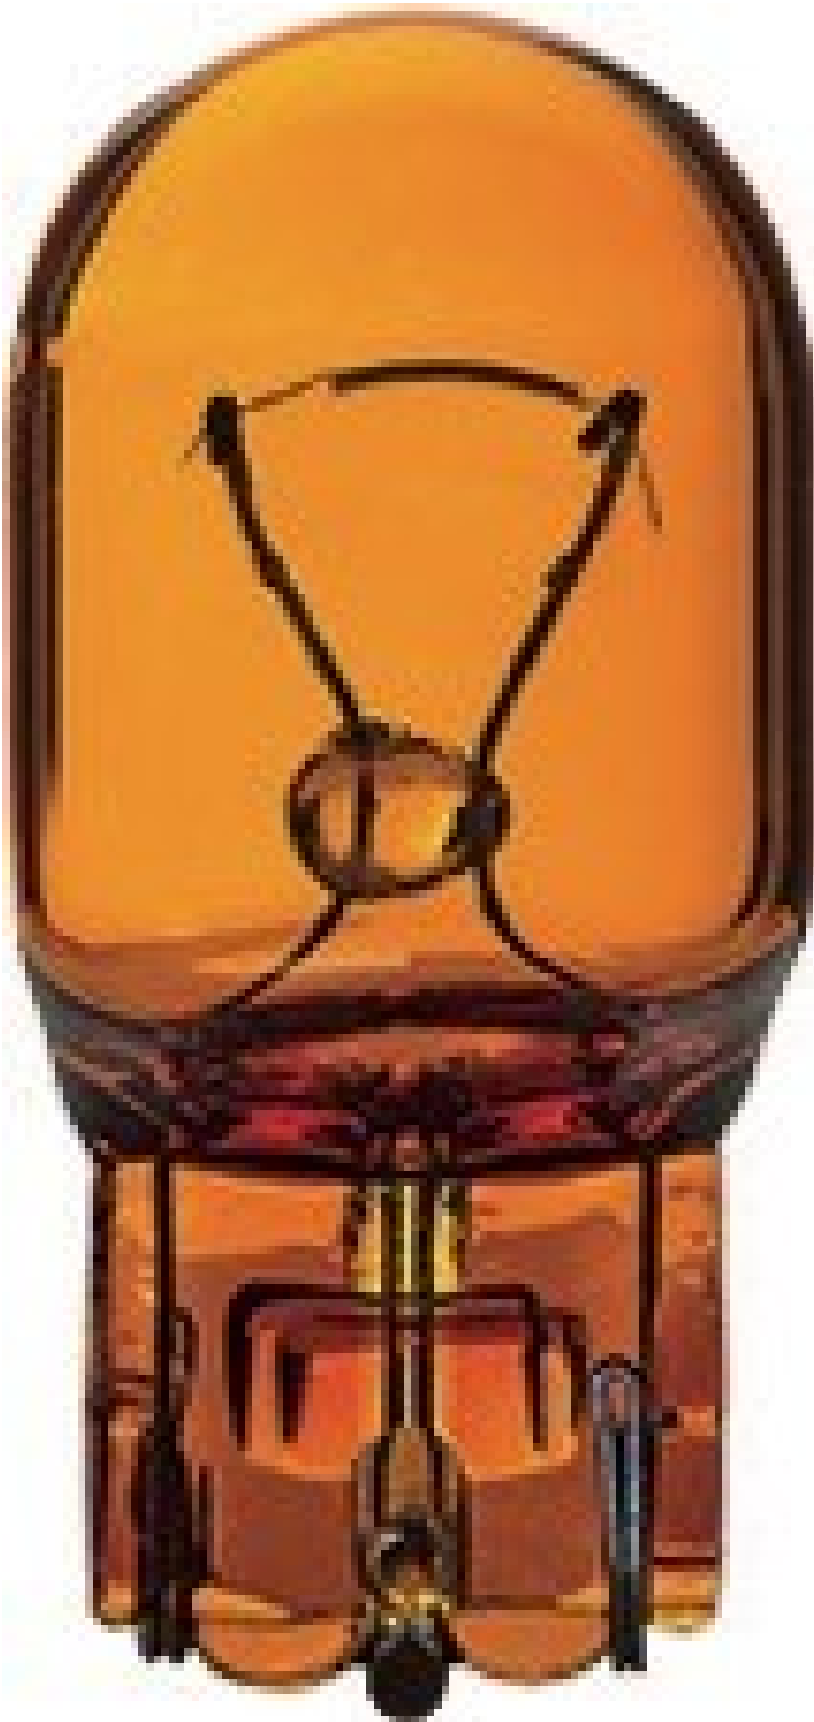

HELMER[®]
light your way

LAMPADA VETRO T20 12V 21/5W T20 W3X16d ARANCIO

Info Prodotto

Codice L452/G

Helmer srl
Frattamaggiore 80027 - Napoli - Italy
t +39 081 8328836 - info@helmer.it

Scheda tecnica © 2025
All rights reserved

Dettagli Prodotto

Q.tà: 10

Ece: WY21/5W

Volt: 12

Watt: 21/5

Base: W3x16q

Diametro: T20

HELMER®
light your way