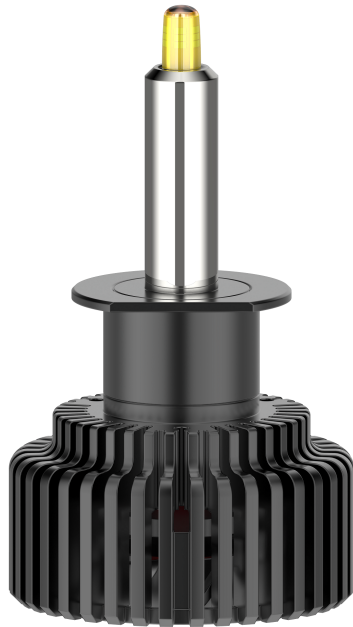

KIT HEADLIGHT STARRY 24V H1 (2 PCS)

Info Prodotto

Codice 212431

Dettagli Prodotto