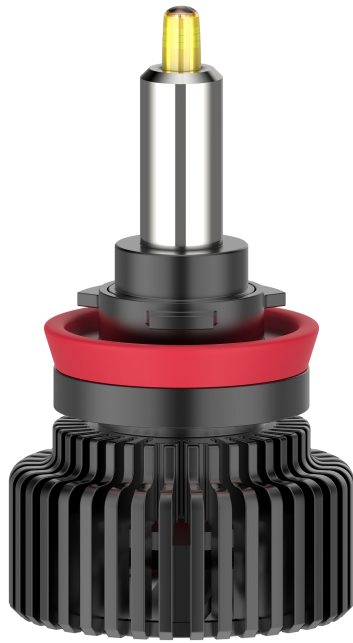

KIT HEADLIGHT STARRY 24V H8-H9-H11 (2 PCS)

Info Prodotto

Codice 212438

Dettagli Prodotto