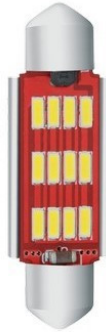

LAMPADA A LED SILURO 24V EASY 39MM BIANCA (2 PCS)

Info Prodotto

Codice 212299

Dettagli Prodotto