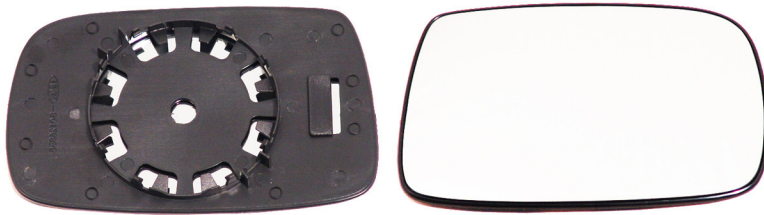

PIAS.DS.YARIS (04/99-03/03) CU. (ATT.CIRC.)

Info Prodotto

Codice R76009

Dettagli Prodotto

Marca:

Marca: TOYOTA

Modello:

Modello: TOYOTA YARIS (P1)
(04/99-12/03)

Tipo Vetro: Curvo

Termico: NO

Lato montaggio: Destro

Tipo Specchio: Piastra retrovisore

Attacco Piastra: Circolare