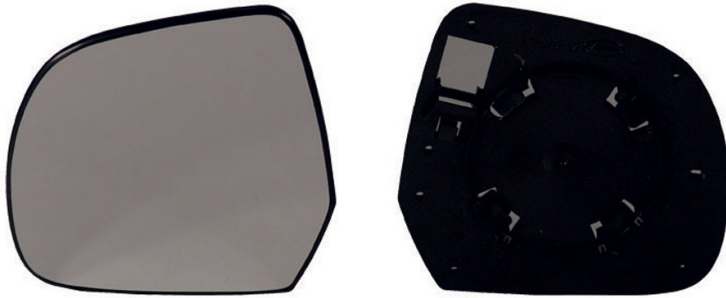

**PIAS.SN.DOKKER/EXPRESS
(11/12-)/DUSTER (04/10-07/13)/LODGY
(03/12-)/MICRA IV (K13) (05/10-) CU.**

Info Prodotto

Codice R50058

Dettagli Prodotto

Marca:

Marca: NISSAN

Marca: DACIA

Modello:

(05/10-11/16)

Tipo Vetro: Curvo

Termico: NO

Lato montaggio: Sinistro

Tipo Specchio: Piastra retrovisore