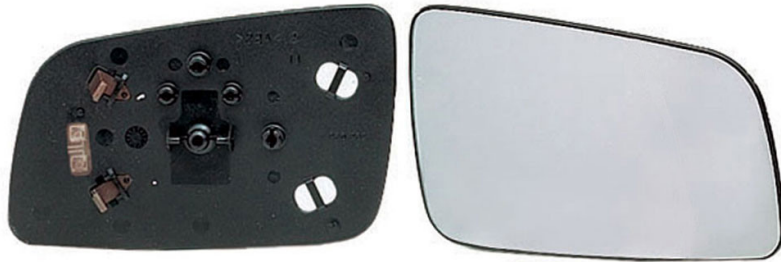

PIAS.DS.ASTRA G (02/98-06/04) TERM.-CU.

Info Prodotto

Codice R53070

Dettagli Prodotto

Marca:

Marca: OPEL

Modello:

Modello: OPEL ASTRA G (F70)
(09/98-06/04)

Tipo Vetro: Curvo

Termico: SI

Lato montaggio: Destro

Tipo Specchio: Piastra retrovisore