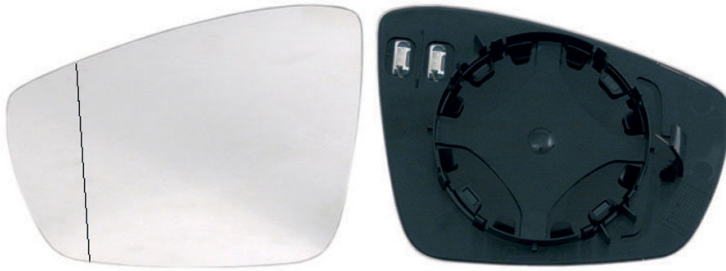

PIAS.SN.POLO (6R) (09/09-) TERM.-ASF.

Info Prodotto

Codice R80225

Dettagli Prodotto

Marca:

Marca: SKODA

Marca: VOLKSWAGEN

Marca: SEAT

Modello:

Modello: SKODA CITIGO
(01/17-08/19)

Modello: VOLKSWAGEN POLO
(6R1,6C1) (07/10-05/17)

Modello: SEAT MII (KF1)
(01/18-07/19)

Modello: VOLKSWAGEN UP
(121,122,BL1,BL2) (05/16-08/20)

Tipo Vetro: Asferico

Termico: SI

Lato montaggio: Sinistro

Tipo Specchio: Piastra retrovisore